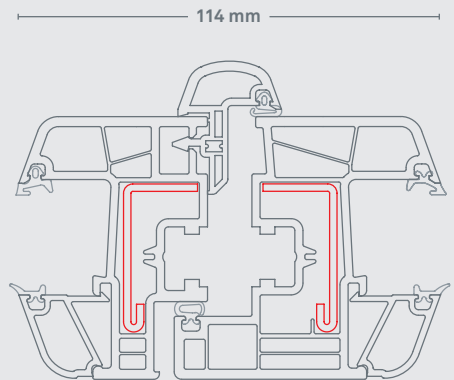

# Eco klassisch

Eco klassisch  
Abb.: 1:1

Eco klassisch Stulpausführung  
Abb.: 1:2

- 01 8 bis 47 mm-Verglasung:** Aufnahme besonders leistungsfähiger Schallschutzgläser möglich / hoher Schallschutz bis Klasse 4 gemäß Schallschutzrichtlinien
- 02 2-Fuß-Rasterung nach DIN 18545:** Erhöhter Einbruchschutz
- 03 Starke, formschlüssige Armierungen:** Stabile Fensterkonstruktion
- 04 Euro-Beschlagsnut, 13 mm Achsmaß:** Aufrüstung zu Sicherheitsfenstern mit hohem Einbruchschutz möglich