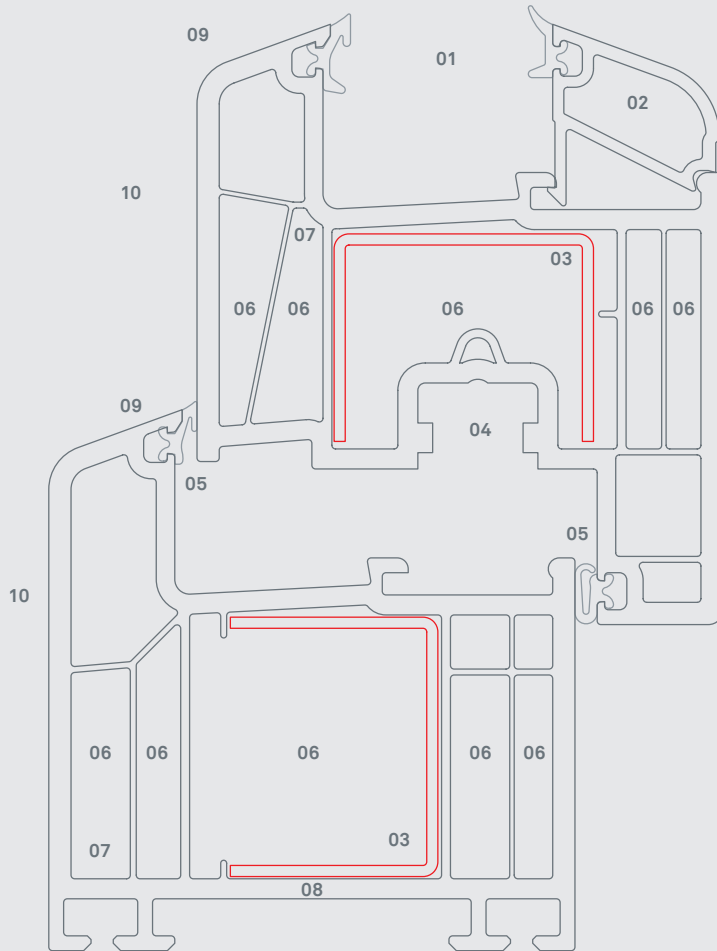

# Eco klassisch

Eco klassisch  
Abb.: 1:1

Eco klassisch Stulpausführung  
Abb.: 1:2

- 01 8 bis 47 mm-Verglasung:** Aufnahme besonders leistungsfähiger Schallschutzgläser möglich / hoher Schallschutz bis Klasse 4 gemäß Schallschutzrichtlinien
- 02 2-Fuß-Rasterung nach DIN 18545:** Erhöhter Einbruchschutz
- 03 Starke, formschlüssige Armierungen:** Stabile Fensterkonstruktion
- 04 Euro-Beschlagsnut, 13 mm Achsmaß:** Aufrüstung zu Sicherheitsfenstern mit hohem Einbruchschutz möglich